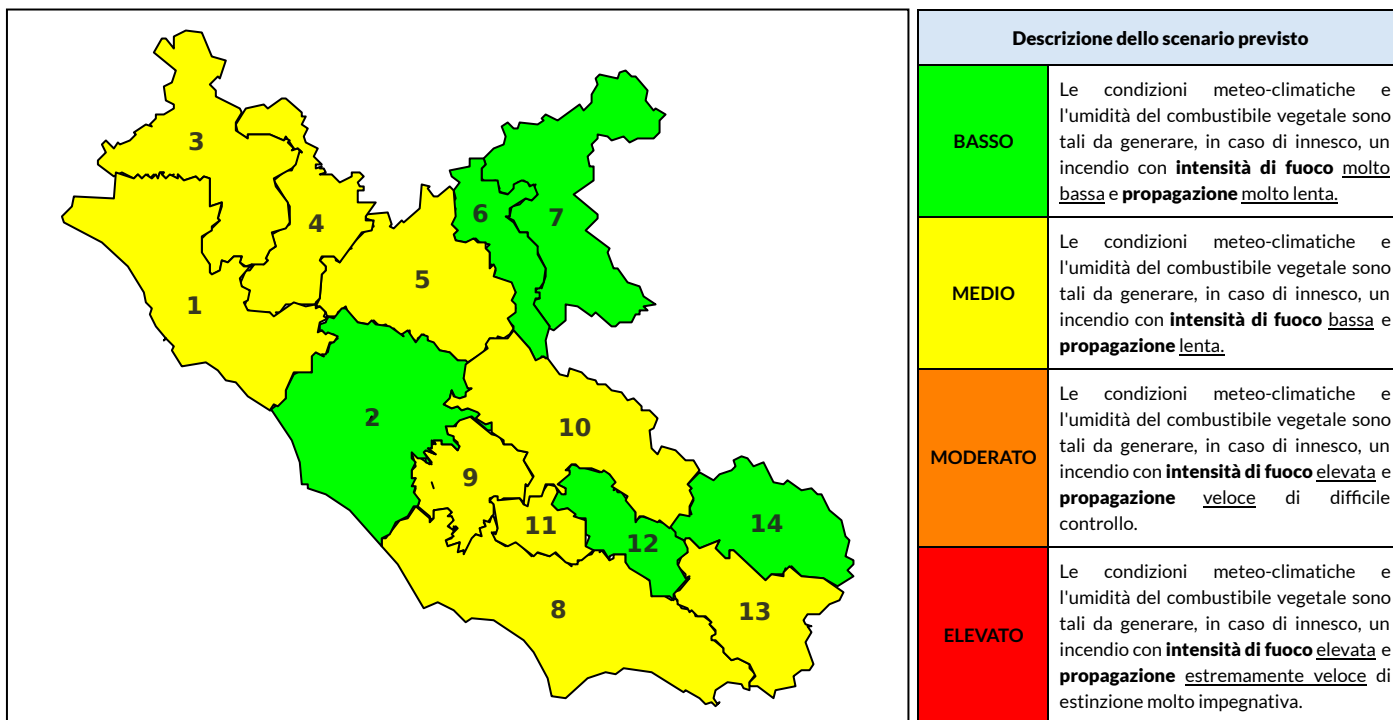

BOLLETTINO DI PERICOLOSITA' DA INCENDI BOSCHIVI

Previsioni per oggi 28-6-2023

Livello di pericolosità da incendio boschivo per Zona di Allerta AIB

Bollettino emesso nel periodo della campagna AIB Lazio sulla base del modello previsionale RISICOLazio, sviluppato in collaborazione con Fondazione CIMA, che fornisce un supporto per la valutazione della Pericolosità da incendio boschivo aggregata sulle Zone di Allerta AIB, approvate come parte integrante del Piano AIB Lazio 2020-2022 con DGR n° 270 del 15/05/2020. Il dettaglio della distribuzione dei Comuni nelle Zone AIB è consultabile al link https://protezionecivile.regione.lazio.it/zone_allerta_aib_comuni/. Le Norme Comportamentali per la popolazione sono consultabili al link https://protezionecivile.regione.lazio.it/norme_comportamentali_aib/.

Zona AIB	1	2	3	4	5	6	7	8	9	10	11	12	13	14
Livello Pericolosità	MEDIO	BASSO	MEDIO	MEDIO	MEDIO	BASSO	BASSO	MEDIO	MEDIO	MEDIO	MEDIO	BASSO	MEDIO	BASSO

NOTE

BOLLETTINO DI PERICOLOSITA' DA INCENDI BOSCHIVI

Previsioni per domani 29-6-2023

Livello di pericolosità da incendio boschivo per Zona di Allerta AIB

Bollettino emesso nel periodo della campagna AIB Lazio sulla base del modello previsionale RISICOLazio, sviluppato in collaborazione con Fondazione CIMA, che fornisce un supporto per la valutazione della Pericolosità da incendio boschivo aggregata sulle Zone di Allerta AIB, approvate come parte integrante del Piano AIB Lazio 2020-2022 con DGR n° 270 del 15/05/2020. Il dettaglio della distribuzione dei Comuni nelle Zone AIB è consultabile al link https://protezionecivile.regione.lazio.it/zone_allerta_aib_comuni/. Le Norme Comportamentali per la popolazione sono consultabili al link https://protezionecivile.regione.lazio.it/norme_comportamentali_aib/.