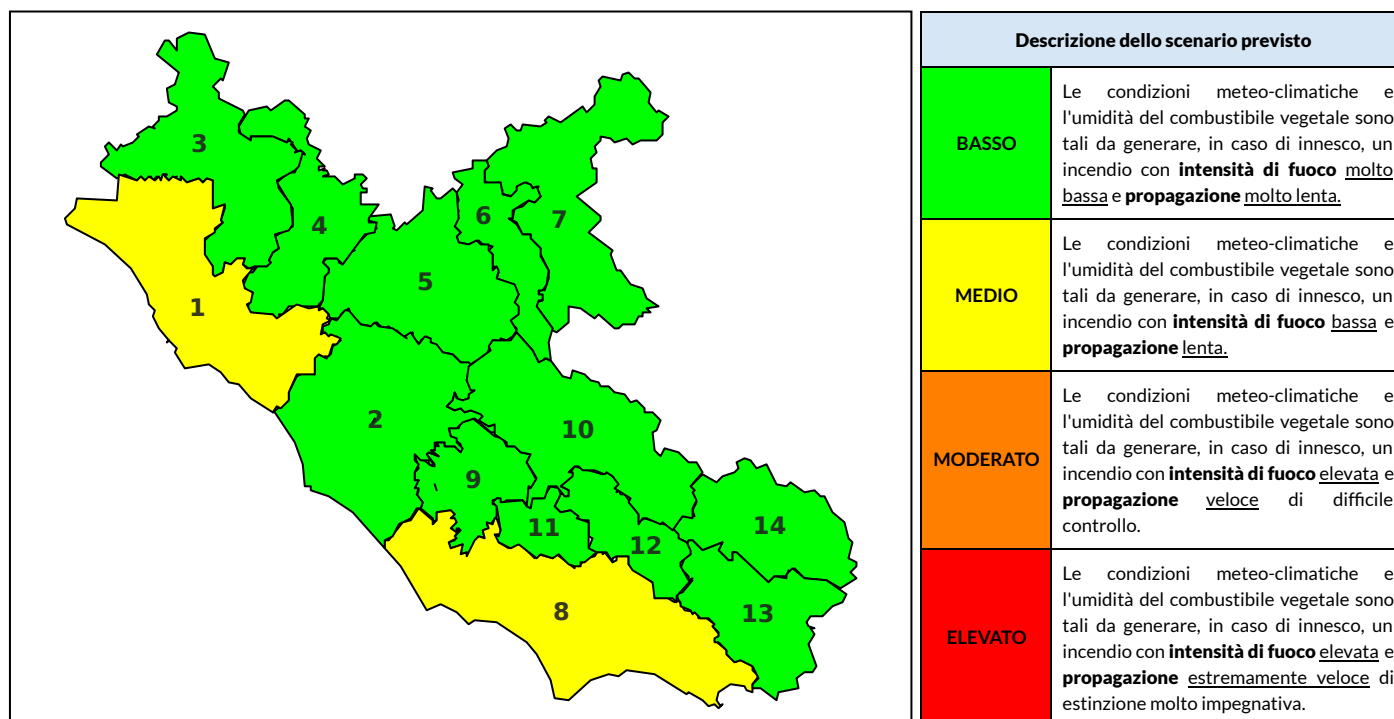

BOLLETTINO DI PERICOLOSITA' DA INCENDI BOSCHIVI

Previsioni per domani 29-6-2023

Livello di pericolosità da incendio boschivo per Zona di Allerta AIB

Bollettino emesso nel periodo della campagna AIB Lazio sulla base del modello previsionale RISICOLazio, sviluppato in collaborazione con Fondazione CIMA, che fornisce un supporto per la valutazione della Pericolosità da incendio boschivo aggregata sulle Zone di Allerta AIB, approvate come parte integrante del Piano AIB Lazio 2020-2022 con DGR n° 270 del 15/05/2020. Il dettaglio della distribuzione dei Comuni nelle Zone AIB è consultabile al link <https://protezionecivile.regione.lazio.it/zone_allerta_aib_comuni/>. Le Norme Comportamentali per la popolazione sono consultabili al link <https://protezionecivile.regione.lazio.it/norme_comportamentali_aib/>.

Zona AIB	1	2	3	4	5	6	7	8	9	10	11	12	13	14
Livello Pericolosità	MEDIO	BASSO	BASSO	BASSO	BASSO	BASSO	BASSO	MEDIO	BASSO	BASSO	BASSO	BASSO	BASSO	BASSO